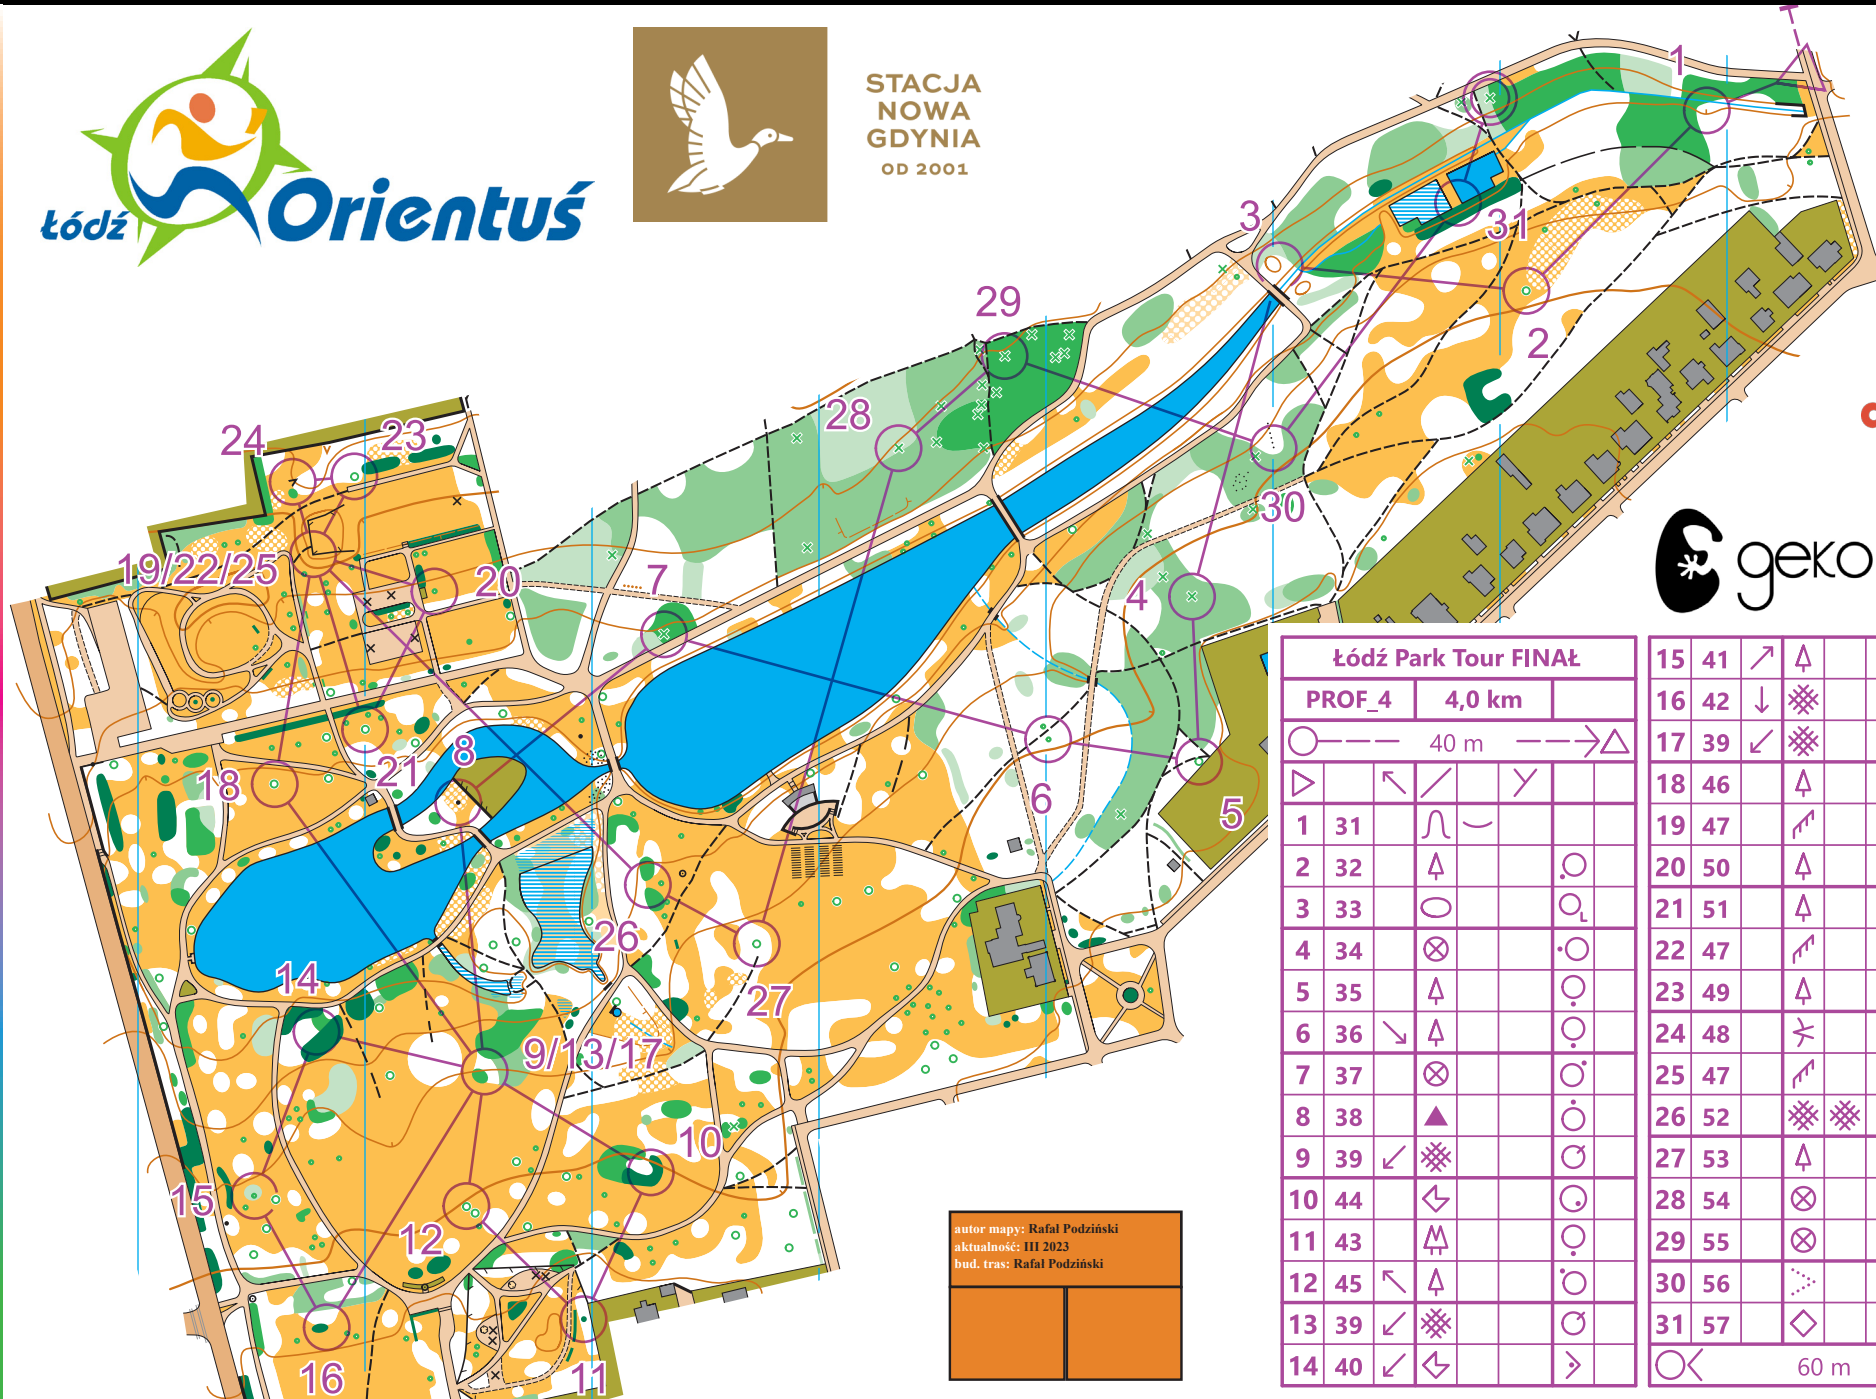

STACJA
NOWA
GDYNIA
OD 2001

autor mapy: Rafał Podziński
aktualność: III 2023
bud. tras: Rafał Podziński

Łódź Park Tour FINAŁ		PROF_4		4,0 km		40 m		60 m	
1	31	∩	∪						
2	32	△			○				
3	33	○			○				
4	34	⊗			○				
5	35	△			○				
6	36	↘	△		○				
7	37	⊗			○				
8	38	▲			○				
9	39	↙	⊗		○				
10	44	↖			○				
11	43	⊕			○				
12	45	↖	△		○				
13	39	↙	⊗		○				
14	40	↙	↖		○				
15	41	↗	△						○
16	42	↓	⊗						○
17	39	↙	⊗						○
18	46		△						○
19	47		↗						○
20	50		△						○
21	51		△						○
22	47		↗						○
23	49		△						○
24	48		✈						○
25	47		↗						○
26	52		⊗	⊗					○
27	53		△						○
28	54		⊗						○
29	55		⊗						○
30	56		⋯						○
31	57		◇						○